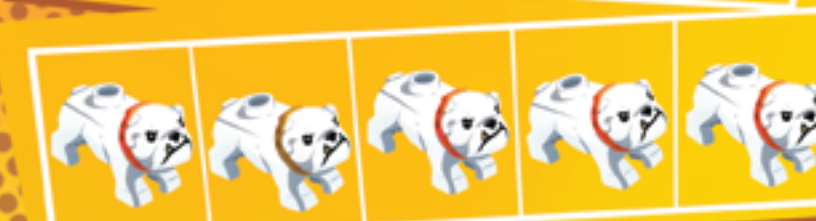

Ποιο **αντικείμενο** εμφανίζεται **ΠΙΟ ΣΥΧΝΑ** μέσα στο πλέγμα; Είναι κάτι που κρατά κάθε ληστής.

**Ζωγράφισε** τις γκριμάτσες που κάνει ο Χάκσοου Χανκ σε διαφορετικές καταστάσεις.

Όταν σχεδιάζει μια νέα ληστεία.      Αφού κλέψει μια θυρίδα με πολύτιμα κοσμήματα.      Αφού συλληφθεί από τον Ντιουκ Ντετέιν.

Μπορείς να **πιάσεις** τον ληστή που διασχίζει την πόλη με ένα μεγάλο όχημα; Εμφανίζεται στο πλέγμα **τρεις φορές**.

1		
2		
3		
4		
5		

Έλυσε αυτόν τον γρίφο μέσα σε 30 δευτερόλεπτα. Εσύ;

Σε κάθε σειρά, **σημείωσε** τον ήρωα που **διαφέρει** από τους υπόλοιπους.