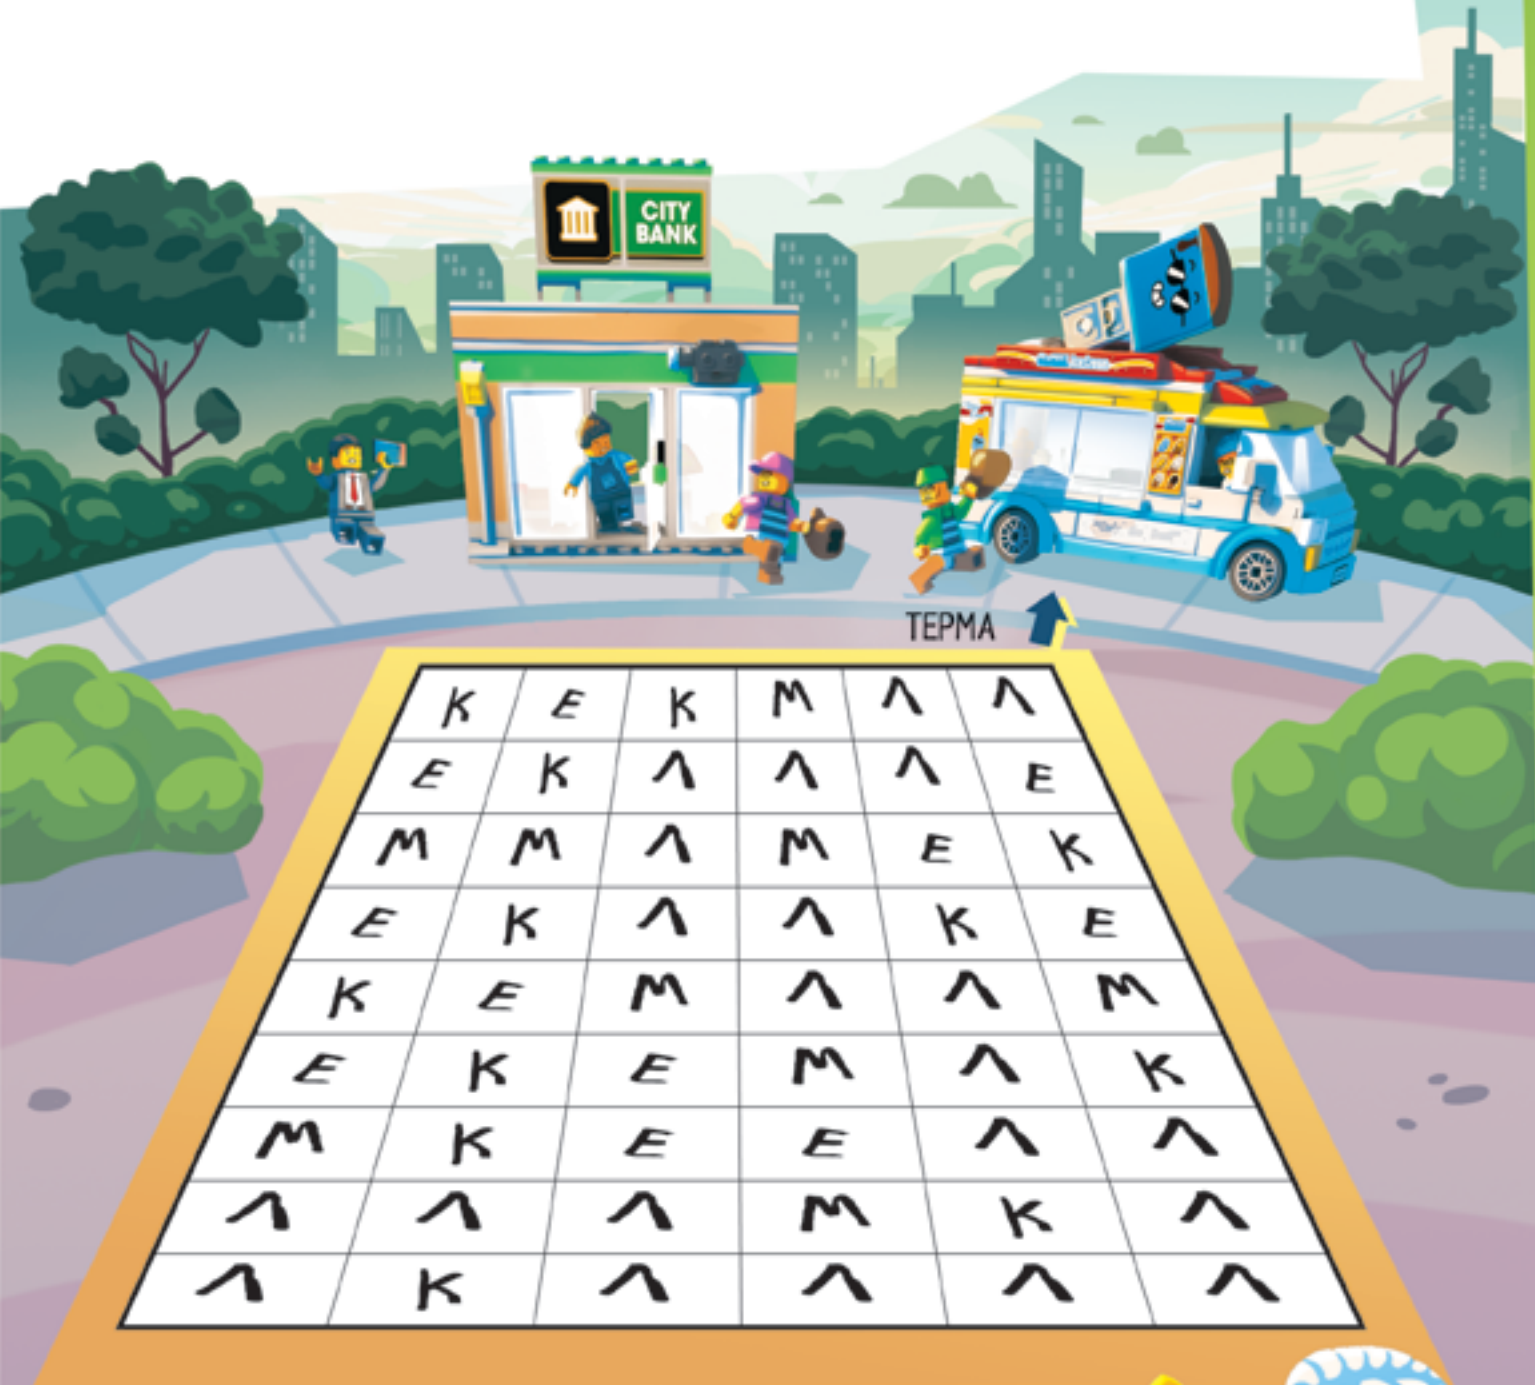

**CITY**

5+

**ΑΣΤΥΝΟΜΟΣ  
ΝΤΙΟΥΚ  
ΣΕ ΔΡΑΣΗ**

**ΙΣΤΟΡΙΑ • ΔΡΑΣΤΗΡΙΟΤΗΤΕΣ • ΜΙΝΙ ΦΙΓΟΥΡΑ**

Έι! Αυτό το φορτηγάκι δεν πουλάει παγωτά – κλέβει λεφτά από την τράπεζα!  
**Οδήγησε** την ομάδα της αστυνομίας μόνο μέσα από τα τετράγωνα με το γράμμα Λ (ΛΗΣΤΕΙΑ).

Ποιο **αντικείμενο** εμφανίζεται **ΠΙΟ ΣΥΧΝΑ** μέσα στο πλέγμα; Είναι κάτι που κρατά κάθε ληστής.

**Ζωγράφισε** τις γκριμάτσες που κάνει ο Χάκσοου Χανκ σε διαφορετικές καταστάσεις.

Όταν σχεδιάζει μια νέα ληστεία.      Αφού κλέψει μια θυρίδα με πολύτιμα κοσμήματα.      Αφού συλληφθεί από τον Ντιουκ Ντετέιν.

Μπορείς να **πιάσεις** τον ληστή που διασχίζει την πόλη με ένα μεγάλο όχημα; Εμφανίζεται στο πλέγμα **τρεις φορές**.

1		
2		
3		
4		
5		

Έλυσε αυτόν τον γρίφο μέσα σε 30 δευτερόλεπτα. Εσύ;

Σε κάθε σειρά, **σημείωσε** τον ήρωα που **διαφέρει** από τους υπόλοιπους.

Ο αστυνόμος Αρκουδάκος αιωρείται μακριά! **Ξεμπέρδεψε** τα σκοινιά και βοήθησε τον Ντιουκ να επαναφέρει την **τάξη**.

Σπάνια ο ευκολότερος δρόμος είναι ο καλύτερος!

Ποιος κρατά τους δρόμους της LEGO® City ασφαλείς από τους κλέφτες αυτοκινήτων και τα γιγάντια μπαλόνια που ξεφεύγουν; Γνώρισε τον Ντιουκ Ντετέιν – τον καλύτερο αστυνομικό της LEGO City. Συναρμολόγησε τη μίνι φιγούρα του καθώς και το ντρόουν του και στη συνέχεια βοήθησέ τον με πολλούς απίθανους γρίφους, λαβυρίνθους και δραστηριότητες.