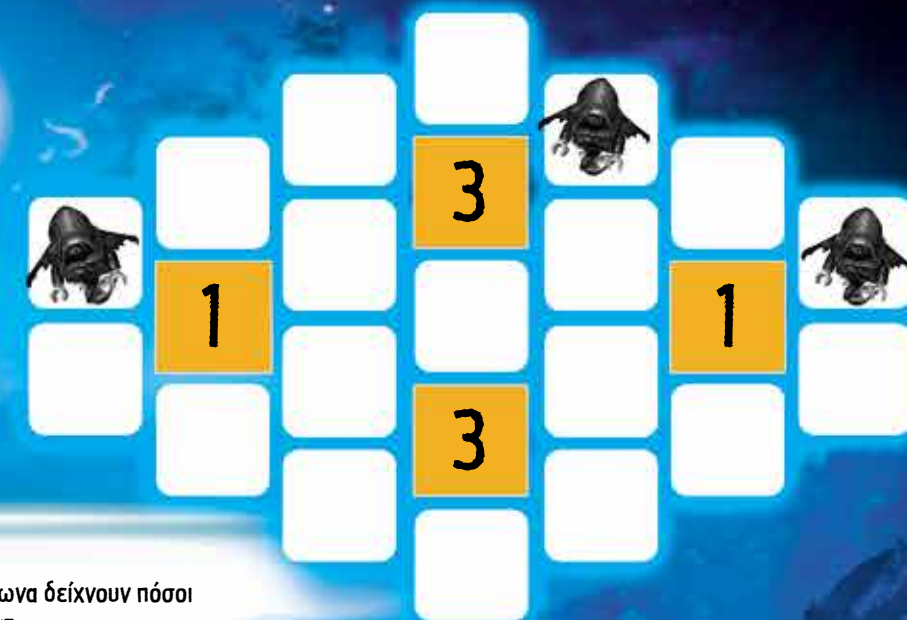

- Αυτή η ζωγραφιά έχει ορθογώνια κορνίζα.
- Είναι τοπίο με ζώα.
- Το Χόγκουαρτς δεν εικονίζεται.
- Δείχνει ζώα χωρίς φτερά.

Ο Ντράκο έφτιαξε μια άσχημη ζωγραφιά του Χάρι. Δες πώς είναι  
αντιστοιχίζοντας τα κομμάτια του χαρτιού με τα κενά.

Ο κακός καιρός δεν αποθάρρυνε τους φαν του Κουίντις.  
Βρες ποια ομάδα έχει περισσότερους μαθητές παρατηρώντας ποιος  
έχει περισσότερες ομπρέλες. Το Γκρίφινορ ή το Χάφλπαφ;

Κατά τη διάρκεια της πανσελήνου, ένας καθηγητής μεταμορφώνεται σε κάτι διαφορετικό. Βρες το πορτρέτο που δεν έχει ζευγάρι. Δείχνει ποιος γίνεται λυκάνθρωπος!

Ο Ωραιόραμος δεν είναι ολόκληρος! Μπορείς να τον φτιάξεις παρατηρώντας τη μικρή εικόνα.

Πόσοι ακόμα Παράφρονες θα εμφανιστούν στον νυχτερινό ουρανό; Με τη βοήθεια των στοιχείων δεξιά πού θα κάνουν την εμφάνισή τους κι άλλα τέτοια τρομακτικά πλάσματα.

- Τα πορτοκαλιά τετράγωνα δείχνουν πόσοι Παράφρονες τους αγγίζουν.
- Δεν μπορούν δύο Παράφρονες να εμφανίζονται σε διπλανά τετράγωνα.

Ακολούθησε τον Χάρι, τον Ρον και την Ερμιόνη σε πολλές φανταστικές περιπέτειες σε αυτό το γεμάτο δράση βιβλίο δραστηριοτήτων LEGO® Harry Potter™. Συναρμολόγησε τη μίνι φιγούρα του Σείριου Μπλακ και βοήθησέ τον να ξεφύγει από τους Παράφρονες. Στη συνέχεια, λύσε τα φοβερά κουίζ και ανακάλυψε περισσότερα μυστηριώδη πλάσματα, εξερεύνησε μυστικές σήραγγες, ρίξε ένα Ξόρκι του Προστάτη και τελειοποίησε απίστευτα φίλτρα!